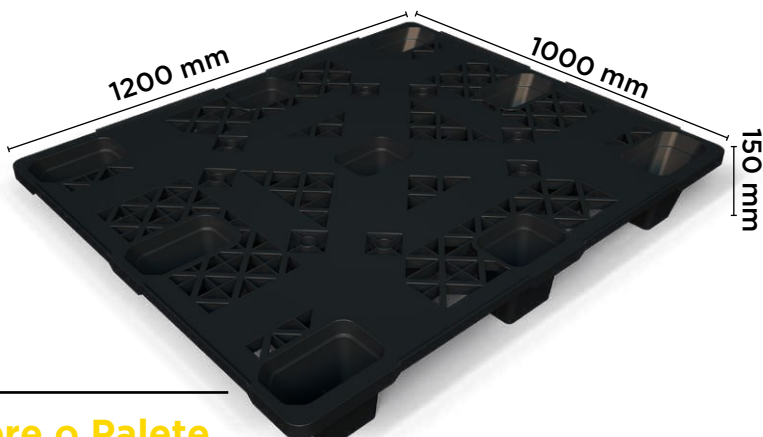

PALETE LEVE

Ficha Técnica do Produto

CENTRAL DE
EMBALAGENS

ORGULHO EM PERTENCER

Sobre o Paleta

O Paleta Leve CE é fabricado em Polietileno de Alta Densidade (PEAD) ou Polipropileno (PP), garantindo alta qualidade, resistência e durabilidade. Em média, tem vida útil de 7 anos.

Desenvolvido para suportar grandes cargas, leve e atóxico, o Paleta Leve CE é de fácil armazenagem, possibilitando o empilhamento de 30 paletes em apenas 1m de altura.

Com proteção contra raios ultravioleta, tem capacidade estática para 2.500 kg e capacidade dinâmica para 1.200 kg, o Paleta Leve CE é de fácil higienização e resistente diante de ácidos, gorduras, solventes e odores.

Fabricado nas cores preto, branco e outras cores sob consulta, pode ser utilizado em áreas úmidas e câmaras frias e é indicado para indústria alimentícia, distribuidores de água, refrigerantes, cervejarias e laboratórios farmacêuticos e de cosméticos.

Características:

Dimensões Externas (Comp./Larg./Alt.):	1200 x 1000 x 150 mm
Peso:	8,5 kg
Carga Estática	2.500 kg
Carga Dinâmica:	1.200 kg
Quantidade Para Formar 1 m de Altura:	30 Paletes
Material:	Polietileno De Alta Densidade (PEAD)ou Polipropileno (PP)
Disponível nas cores:	● Preto ○ Branco