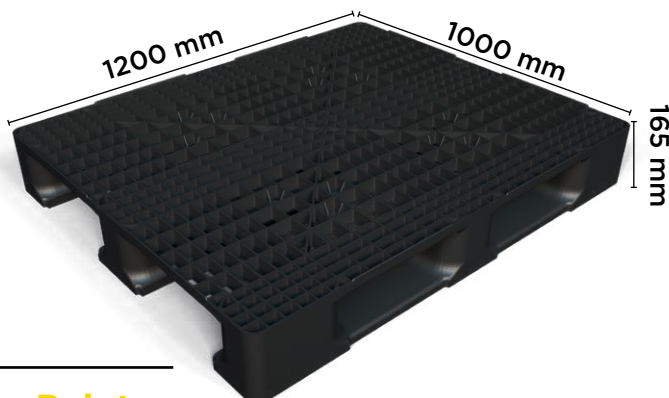

PALETE PESADO 3R

CENTRAL DE
EMBALAGENS

Ficha Técnica do Produto

ORGULHO EM PERTENCER

Sobre o Paleta

O Pallet Pesado 3R CE é fabricado em Polietileno de Alta Densidade (PEAD) ou Polipropileno (PP), garantindo alta qualidade, resistência e durabilidade. Em média, tem vida útil de 7 anos.

Com proteção contra raios ultravioleta, tem capacidade estática para 7.500 kg e capacidade dinâmica para 2.500 kg.

Fabricado nas cores preto, branco e outras cores sob consulta, pode ser utilizado em estantes e sistemas automatizados de toda a logística de distribuição.

Características:

| | |
|---|---|
| Dimensões Externas (Comp./Larg./Alt.): | 1200 x 1000 x 165 mm |
| Peso: | 15 kg |
| Carga Estática: | 7.500 kg |
| Carga Dinâmica: | 2.500 kg |
| Porta Pallet: | 850 kg |
| Material: | Polietileno De Alta Densidade (PEAD)ou Polipropileno (PP) |
| Disponível nas cores: | ● Preto ● Branco |