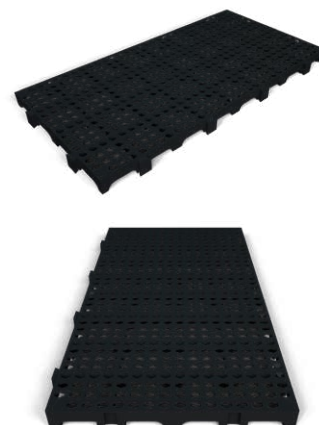

# PALETE ESTRADO MULTI

CENTRAL DE  
EMBALAGENS

## Sobre o Palete

O Pallet Estrado Multi CE é fabricado em Polietileno de Alta Densidade (PEAD) ou Polipropileno (PP), garantindo alta qualidade, resistência e durabilidade. Em média, tem vida útil de 7 anos.

Produto com design homogêneo e exclusivo CENTRAL DE EMBALAGENS.

Com proteção contra raios ultravioleta, tem capacidade estática para 3.500 kg

Fabricado nas cores preto, branco e outras cores sob consulta, possui resistência e versatilidade.