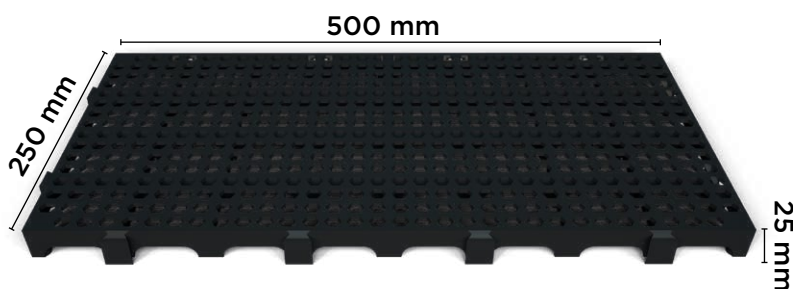

# PALETE ESTRADO MULTI

CENTRAL DE  
EMBALAGENS

## Sobre o Palete

O Pallet Estrado Multi CE é fabricado em Polietileno de Alta Densidade (PEAD) ou Polipropileno (PP), garantindo alta qualidade, resistência e durabilidade. Em média, tem vida útil de 7 anos.

Produto com design homogêneo e exclusivo CENTRAL DE EMBALAGENS.

Com proteção contra raios ultravioleta, tem capacidade estática para 3.500 kg

Fabricado nas cores preto, branco e outras cores sob consulta, possui resistência e versatilidade.

## Características:

<b>Dimensões Externas (Comp./Larg./Alt.):</b>	500 X 250 X 25 mm
<b>Peso:</b>	0,345 kg
<b>Carga Estática:</b>	3.500kg
<b>Quantidade Necessária para 1 m<sup>2</sup>:</b>	8 unidades
<b>Material:</b>	Polietileno De Alta Densidade (PEAD)ou Polipropileno (PP)
<b>Disponível nas cores:</b>	● Preto ○ Branco